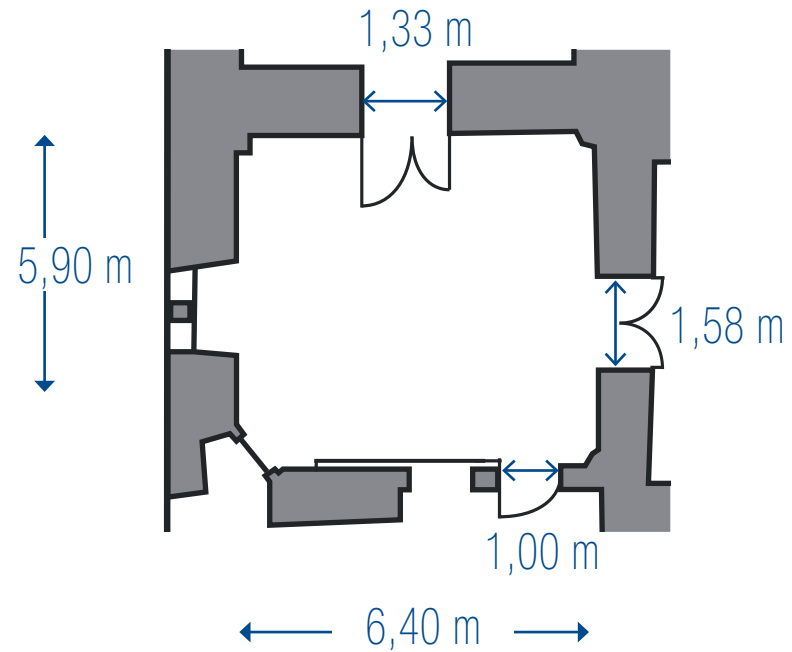

Gotisches Zimmer

 Raummaß | *room measure*: 38,00 m² |  Raumhöhe | *room height*: 4,10 m |  Tür | *Door* |  Fenster | *Window*